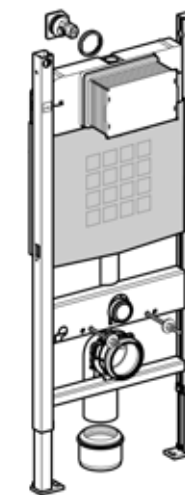

DIE BESTEN ALVA AKTIONSPAKETE

PAKET 1 BESTEHEND AUS:

- 1 x ALVA AQUA/Sanitär UNA Wand-WC Tiefspüler
- Weiß
- 1 x ALVA AQUA/Sanitär UNA Traggerüst inkl. UP-Spülkasten
- für Leichtbauwand

MC: ISZAQ14

Ohne WC-Sitz