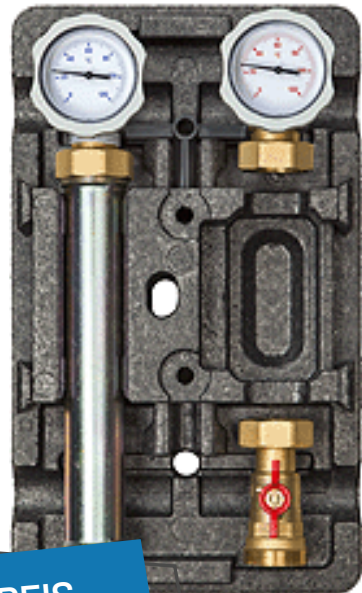

ohne Pumpe

MC:
ALPGUKOP1AKT